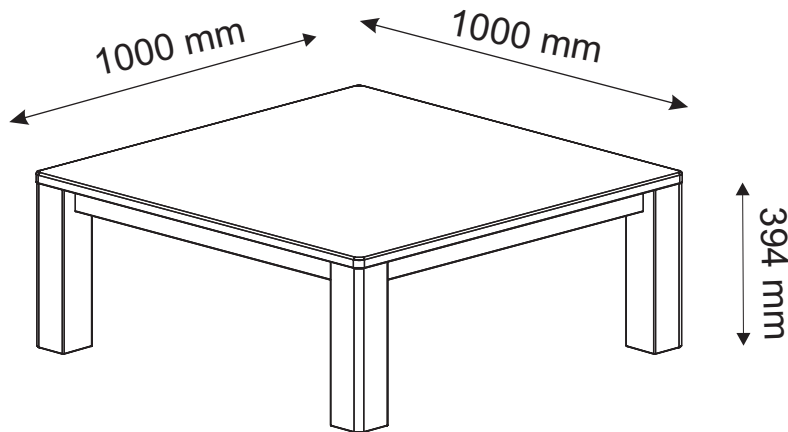

23.08.2018

Modelname / Model name / Nom du modčle / Modellnamn / Nome modello / Název modelu / Modelnaam /
Ime modela / Numéro Modello / Modell neve / Название модели / Názov modelu / Ime modela /
Denumire model / Наименование на модела / Nazwa modelu

-ORLANDO -

Type / Tipo / Típus / Тур / Тип / Tip

66

B1